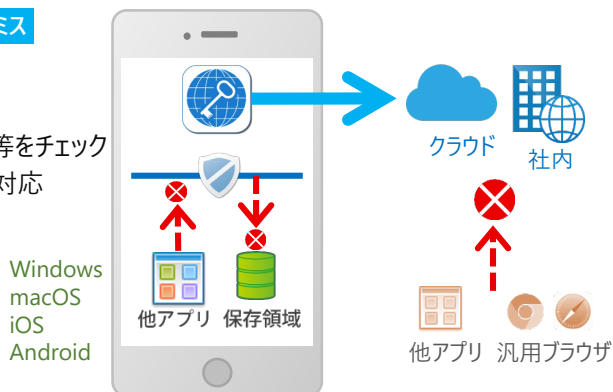

# Secure Accessなら “デバイスを落としても、データは落とさない”

社内Webシステム・クラウドサービスの閲覧

クラウドサービス/オンプレミス

## Soliton SecureBrowser

- ・端末にデータを残さず、安全に外出先からメール・スケジュール・ワークフロー等をチェック
- ・Office 365, G Suite, desknet's, kintone等、様々なクラウドサービスにも対応
- ・VPN不要。面倒な操作はなく、アプリを開けばワンタッチで業務開始
- ・OS標準ブラウザの操作感を実現、カンタン操作
- ・デジタル証明書認証により、不正デバイスを排除
- ・マルチデバイス対応で、社給PC/私物スマホでも使える