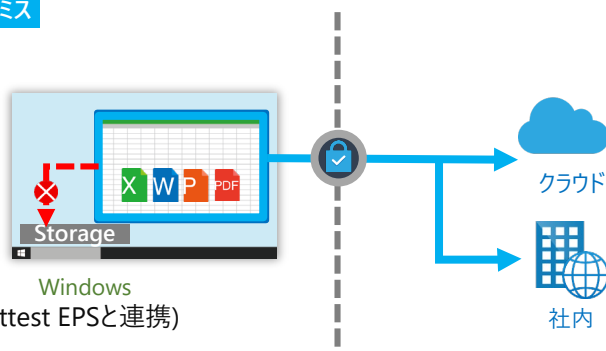

トライアルはこちらから⇒<https://www.soliton.co.jp/products/wrappingbox/wbtrial.html>

いつでも・どこからでも自席PCのリモート利用

クラウドサービス/オンプレミス

Soliton SecureDesktop

- ・在宅勤務や出張時などでも、自席PCと同じ業務が行える環境を実現
- ・超高速リモートデスクトップで、ストレスなく業務
- ・タブレットからでも、PCを快適利用できる操作性を実現
- ・一般的なリモートデスクトップと異なり、端末にデータを残さないで、安心
- ・デジタル証明書連携により、不正デバイスを排除
- ・マルチデバイス対応
- ・接続元/接続先OS種別が異なる場合でも、リモート操作可能