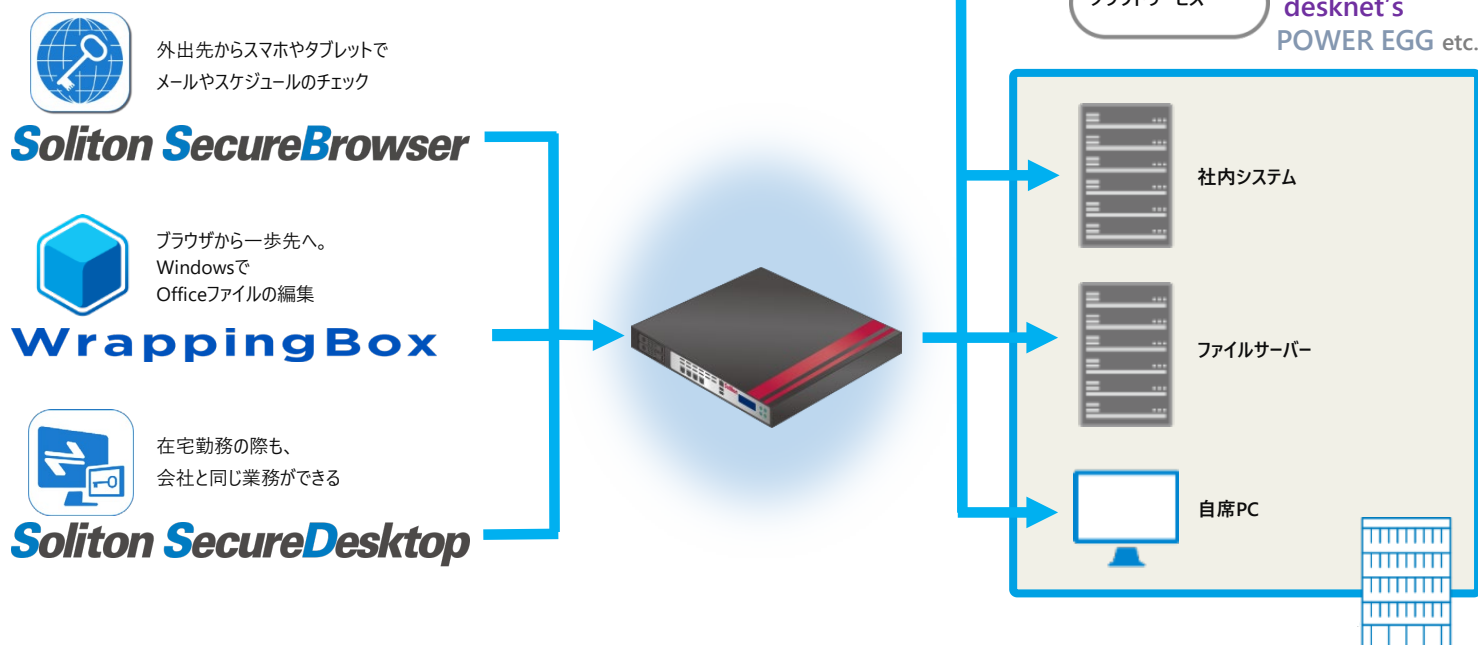

Secure Access

ソリトンのリモートアクセスソリューションで、
いつでも・どこからでも。
リモートワークを快適に。安全に。

- ・社内Webシステム・クラウドサービスを閲覧したい場合は ----- Soliton SecureBrowser
- ・Windowsで、Officeファイルを編集したい場合は ----- WrappingBox
- ・リモートからでも自席PCをいつものように利用したい場合は --- Soliton SecureDesktop

アプリを立ち上げるだけで
セキュアな空間

SecureAccessの通信
のみ許可

あらゆるシステムが
安全に使える

マルチデバイス

Windows, macOS,
iOS, Android

万全なセキュリティ

データを残さない、二要素認証、
グループ毎にポリシー設定

リーズナブル

既存のシステムを
そのまま使える