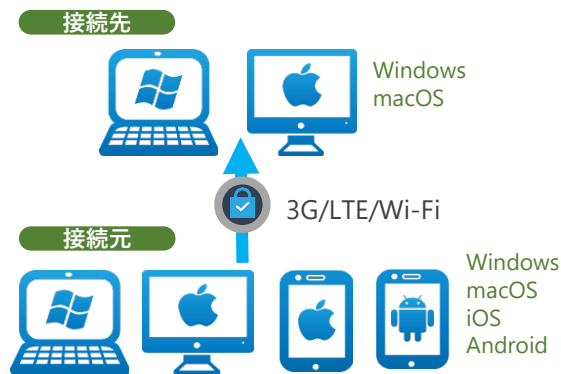

トライアルはこちらから⇒<https://www.soliton.co.jp/products/ssd_online-trial.html>

● 価格

SecureBrowserサービス：月額 ¥300/user～

WrappingBoxサービス：月額 ¥1,000/user

SecureDesktopサービス：月額 ¥1,000/user～

※別途初期費用が必要です。

SecureBrowser(オンプレミス)：専用ゲートウェイ(100ユーザーモデル)¥1,000,000～

WrappingBox(オンプレミス)：専用ゲートウェイ+年間¥12,000/user

SecureDesktop(オンプレミス)：専用サーバー¥1,000,000+年間¥75,000/5users

※詳細はお問い合わせください。

株式会社ソリトンシステムズ

<https://www.soliton.co.jp/>

〒160-0022 東京都新宿区新宿2-4-3

TEL 03-5360-3811 netsales@soliton.co.jp

大阪営業所 TEL 06-7167-8881 福岡営業所 TEL 092-263-0400

名古屋営業所 TEL 052-217-9091 東北営業所 TEL 022-716-0766

札幌営業所 TEL 011-242-6111